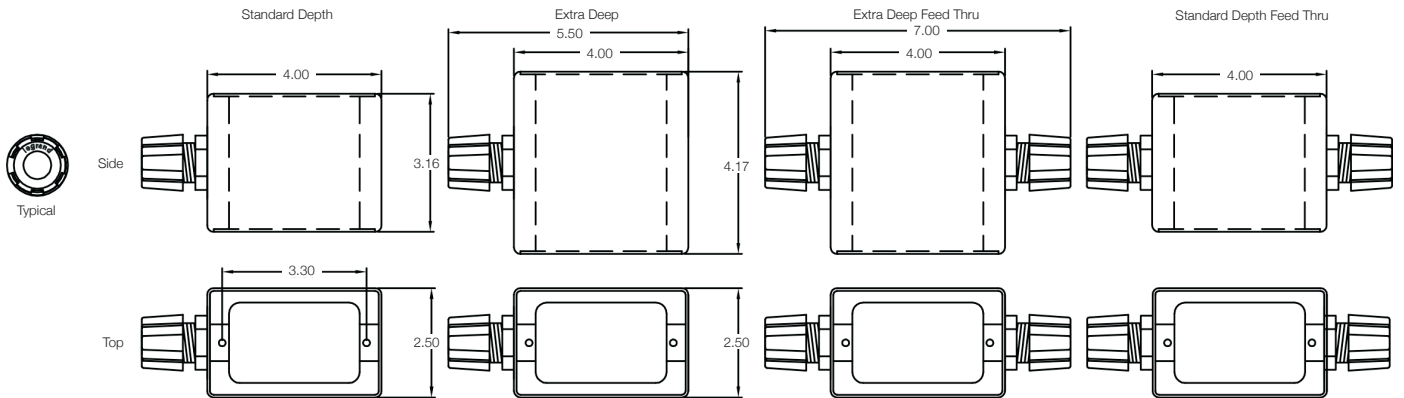

Portable Outlet Boxes

Catalog Number	Description
3051BK	1G Black Duplex Cover Plate
3056BK	1G Black Flip Lid Dplx Cover Plate
3052BK	1G Black 1.39 Dia Rec Cover Plate
3057BK	1G Black Flip Lid 1.39 Dia Cvr PLT
3055BK	1G Black 1.56 Dia Rec Cover Plate
3058BK	1G Black Flip Lid 1.56 Dia Cvr PLT
3054BK	1G Black Blank Cover Plate
3060BK	1G Black GFCI Cover Plate
3061BK	1G Black Flip Lid GFCI Cover Plate
3260BK	2G Black 2-Duplex Cover Plate
3260WBK	2G Black Flip Lid 2-Dplx Cvr PLT
3261BK	2G BLACK 1-1.56, 1-Blank Cvr PLT
3261WBK	2G BLK Flip Lid 1.56, Blank Cvr PLT
3263BK	2G BLACK 2-1.56 Dia Cvr PLT
3263WBK	2G BLCK Flip Lid 2-1.56 Dia Cvr PLT
3265BK	2G Black Blank Cover Plate
3267BK	2G BLACK 1-GFCI, 1-DPLX Cvr PLT
3267WBK	2G BLK FlipLid 1GFCI, 1DPLX Cvr PLT
3241BK	2G BLACK 1-GFCI, 1-Blank Cvr PLT
3241WBK	2G BLK FlipLid 1GFCI, 1Blank Cvr PLT
3251BK	2G Black 2-GFCI Cvr PLT
3251WBK	2G Black Flip Lid 2-GFCI Cvr PLT
3262BK	2G BLACK 1-1.56 Dia, 1-Dplx Cvr PLT
3262WBK	2G BLK Flip Lid 1-1.56, 1-Dplx Cvr

SINGLE GANG COVERS

TECHNICAL SPECIFICATIONS

DOUBLE GANG COVERS

Plate
Side
View

DOUBLE GANG OUTLET BOXES

ALSO AVAILABLE...

- EHU Straight Blade Plugs & Connectors
- Turnlok® Plugs & Connectors
- Flexcor® Wiremesh Strain Relief
- Portable GFCIs
- Cam Type Devices
- Straight Blade Receptacles